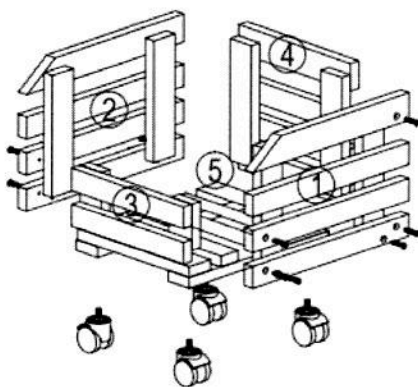

Notice de montage

LOT DE 3 CLAYETTES BOIS A ROULETTES

AVERTISSEMENTS :

- CE PRODUIT DOIT ETRE INSTALLÉ PAR UN ADULTE. Tenir les enfants et les animaux à l'écart lors de l'installation.
- Ne pas utiliser de produits nettoyants à base de solvants ou de détergents, cela pourrait détériorer le produit.
- Toute modification du produit ou tout emploi différent de celui indiqué dans le présent manuel peut provoquer des dysfonctionnements, des dégâts matériels et physiques et annule la garantie.

No.	Picture	QTY	No.	Picture	QTY	No.	Picture	QTY
①		3	②		3	③		3
④		3	⑤		1	⑥		2
⑦		4	A		36			

Ax12

Ax24

CONSEILS ET ENTRETIEN :

- Inspectez régulièrement l'état de vos clayettes. Si une pièce est détériorée ou usée, veuillez la remplacer par une pièce identique. Pour cela, contacter le revendeur.